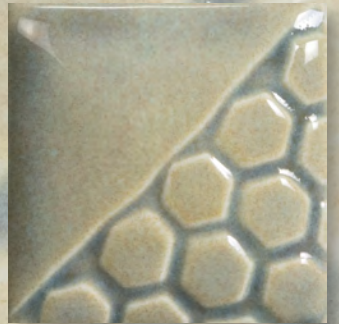

LOW-FIRE COMBO

EL-103 Sea Spray

Cone 06

Technique was achieved by brushing on two (2) layers of base glaze (EL-103 Sea Spray). Then apply two (2) layers of top glaze, letting glazes dry between coats.

 <div data-bbox="383 535 526 676" data-label="Image"> </div> <p data-bbox="396 682 513 741">CG-713 Peacock Green</p> <p data-bbox="435 764 474 785">over</p> <p data-bbox="415 810 493 869">EL-103 Sea Spray</p>	 <div data-bbox="896 535 1039 676" data-label="Image"> </div> <p data-bbox="932 682 1010 741">EL-110 Mudslide</p> <p data-bbox="971 764 1010 785">over</p> <p data-bbox="932 810 1010 869">EL-103 Sea Spray</p>	 <div data-bbox="1406 535 1549 676" data-label="Image"> </div> <p data-bbox="1425 682 1536 741">EL-113 Spanish Moss</p> <p data-bbox="1464 764 1503 785">over</p> <p data-bbox="1442 810 1520 869">EL-103 Sea Spray</p>
 <div data-bbox="383 1016 526 1157" data-label="Image"> </div> <p data-bbox="415 1165 493 1224">EL-117 Waterfall</p> <p data-bbox="435 1247 474 1268">over</p> <p data-bbox="415 1293 493 1352">EL-103 Sea Spray</p>	 <div data-bbox="896 1016 1039 1157" data-label="Image"> </div> <p data-bbox="889 1165 1049 1224">EL-121 Copper Adventurine</p> <p data-bbox="971 1247 1010 1268">over</p> <p data-bbox="932 1293 1010 1352">EL-103 Sea Spray</p>	 <div data-bbox="1406 1016 1549 1157" data-label="Image"> </div> <p data-bbox="1425 1165 1536 1224">EL-127 Rose Granite</p> <p data-bbox="1464 1247 1503 1268">over</p> <p data-bbox="1442 1293 1520 1352">EL-103 Sea Spray</p>
 <div data-bbox="383 1488 526 1629" data-label="Image"> </div> <p data-bbox="425 1638 483 1696">EL-150 Fern</p> <p data-bbox="435 1719 474 1740">over</p> <p data-bbox="415 1766 493 1824">EL-103 Sea Spray</p>	 <div data-bbox="896 1488 1039 1629" data-label="Image"> </div> <p data-bbox="912 1638 1023 1696">EL-211 Volcanic Glow</p> <p data-bbox="971 1719 1010 1740">over</p> <p data-bbox="932 1766 1010 1824">EL-103 Sea Spray</p>	

MB-1556 Textured Bud Vases shown are fired to Cone 06.